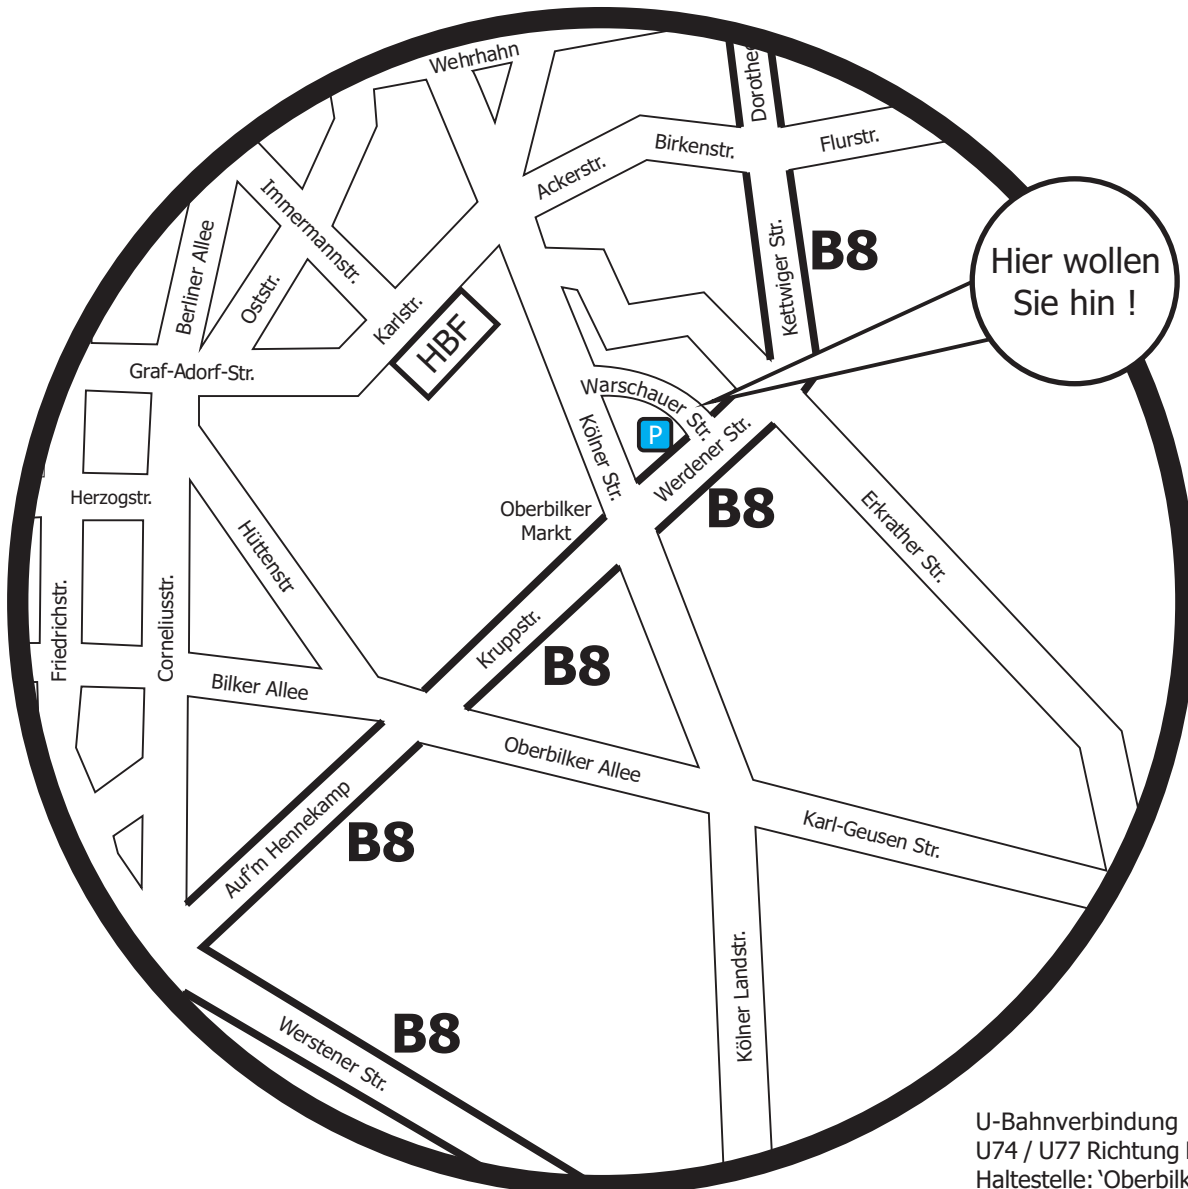

Werdener Straße 6 • 40227 Düsseldorf
Tel. 0211/179327-0 • Fax 0211/179327-77
e-mail: contact@management-career.de

Ihr Weg zu uns...

Im Navigationssystem geben Sie bitte die Kreuzung Werdener Str. / Warschauer Str. als Ziel ein. Sie können dort das Parkhaus des NH-Hotels nutzen.

Wir freuen uns auf Ihren Besuch und wünschen Ihnen eine gute Anreise!

U-Bahnverbindung vom Hauptbahnhof
U74 / U77 Richtung Düsseldorf-Holthausen
Haltestelle: 'Oberbilker Markt'