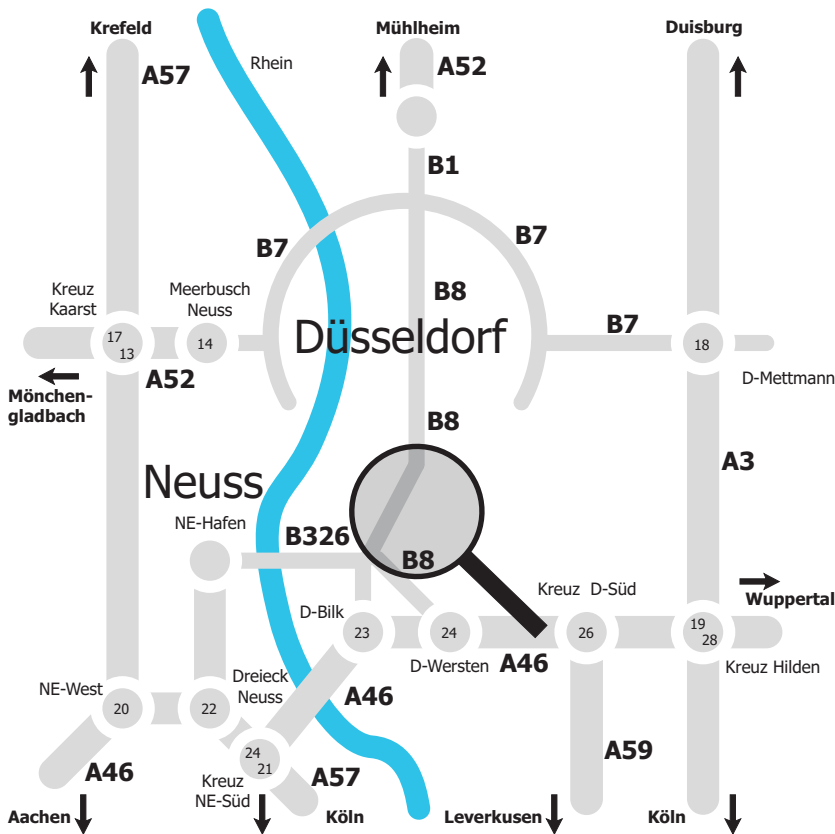

Werdener Straße 6 • 40227 Düsseldorf
Tel. 0211/179327-0 • Fax 0211/179327-77
e-mail: contact@management-career.de

Ihr Weg zu uns...

Im Navigationssystem geben Sie bitte die Kreuzung Werdener Str. / Warschauer Str. als Ziel ein. Sie können dort das Parkhaus des NH-Hotels nutzen.

Wir freuen uns auf Ihren Besuch und wünschen Ihnen eine gute Anreise!

U-Bahnverbindung vom Hauptbahnhof
U74 / U77 Richtung Düsseldorf-Holthausen
Haltestelle: 'Oberbilker Markt'